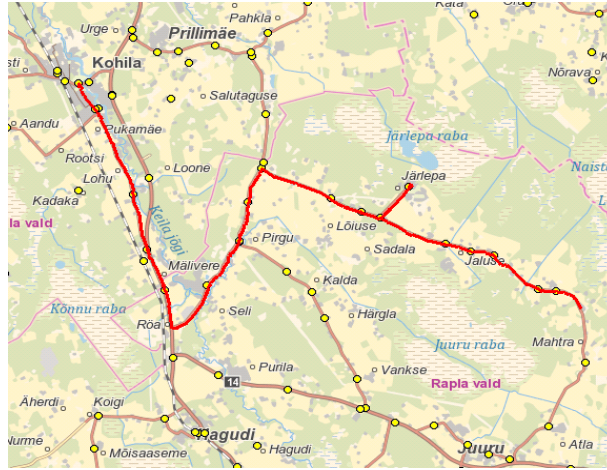

Riigihange "Rapla maakonna Kohila valla piirkonna bussiliinide teenindamine"
Kohila valla bussiliinide avaliku teenindamise lepingu alates 01.09.2017 kuni 31.08.2021

MTÜ Põhja-Eesti Ühistranspordikeskus
reg 80213342
Roosikrantsi 12
10119 Tallinn

OÜ ATKO Liinid OÜ
reg 10478062
Ahtri 6A
10151 Tallinn

Vallaliin

Nr. Kohila 11

Mahtra - Järlepa - Miiliste - Mälvivere - Lohu - Kooli

Sõiduplaan kehtib **02.09.2019**
Liini teenindab **ATKO Liinid OÜ**

Nr.	Peatus	Reis
1	Mahtra	09:00
2	Töökoja	09:02
3	Jaluse	09:04
4	Umbru	09:05
5	Järlepa tee	09:09
6	Järlepa	09:11
7	Sepiku	09:16
8	Lõiuuse	09:18
9	Miiliste	09:20
10	Kernu	09:24
11	Pirgu	09:25
12	Kärneri	09:32
13	Lohu jaam	09:35
14	Lohu	09:39
15	Tohisoo	09:43
16	Kohila kool	09:45
Töötamise päevad		1

09:00