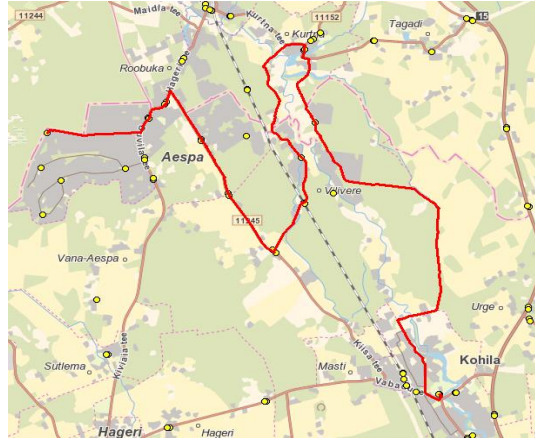

Nr.	Peatus	Reis	Reis	Reis
1	Kvartsi	08:55		
2	Ikaruse	08:58		
3	Soonurme	08:58		
4	Mäevana	09:01		
5	Raasi tinglik	09:03		
6	Kallaste	09:09		
7	Kurtna tiigi	09:14		
8	Metsanurga	09:17	11:50	13:50
9	Kohila kool	09:29		
10	Kohila		12:03	14:03
Töötamise päevad		1	1	1

08:55

**Kooli - Metsanurga**

Nr.	Peatus	Reis	Reis	Reis
1	Kohila kool		11:30	13:30
2	Metsanurga		11:42	13:42
3	Kohila	08:40		
4	Kvartsi	08:54		
Töötamise päevad		1	1	1

11:30  
13:30

**Märkused**

1 liiklus toimub 02.09.2019  
 Sõitjate sisenemine ja väljumine toimub kõikidel liiklusemärgiga 541a tähistatud bussipeatustes