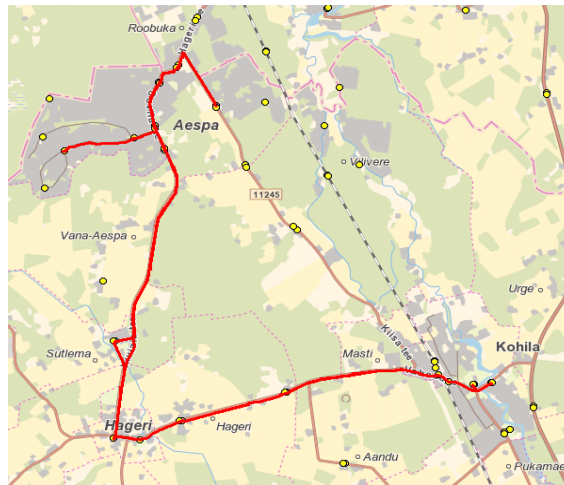

OÜ ATKO Liinid OÜ
 reg 10478062
 Ahtri 6A
 10151 Tallinn

Vallaliin

Nr. Kohila 5

Prillimäe - Kooli - Soonurme - Aespa - Hageri - Kooli

Sõiduplaan kehtib **02.09.2019**
 Liini teenindab **ATKO Liinid OÜ**

Nr.	Peatus	Reis	Reis
1	Prillimäe	08:35	
2	Urge	08:36	
3	Kohila kool	08:40	09:35
4	Kohila jaam	08:41	09:36
5	Jaagumardi	08:46	09:40
6	Raasi	08:47	09:41
7	Mäevana	08:49	09:44
8	Soonurme	08:54	09:48
9	Ikaruse	08:55	09:49
10	Suvila	08:57	09:51
11	Aespa	08:59	09:54
12	Entusiast	09:04	09:58
13	Aespa	09:06	10:01
14	A/K Loodus	09:07	10:01
15	Hageri	09:15	10:09
16	Hageri kool	09:18	10:12
17	Hageri küla	09:18	10:12
18	Päevati	09:20	10:14
19	Kohila jaam	09:25	10:19
20	Kohila kool	09:26	10:21
Töötamise päevad	1	1	

08:35; 09:35

Kooli - Hageri - Sutlema - Aespa - Hageri - Kohila

Nr.	Peatus	Reis
1	Kohila kool	11:30
2	Kohila jaam	11:32
3	Päevati	11:35
4	Hageri küla	11:37
5	Hageri	11:39
6	Sutlema	11:43
7	A/K Loodus	11:48
8	Suvila	11:48
9	Ikaruse	11:58
10	Soonurme	11:59
11	Ikaruse	12:01
12	Suvila	12:02
13	Aespa	12:02
14	Entusiast	12:05
15	Aespa	12:07
16	A/K Loodus	12:08
17	Hageri kool	12:14
18	Hageri küla	12:15
19	Päevati	12:17
20	Kohila jaam	12:22
21	Kohila	12:24
Töötamise päevad	1	

11:30

Märkused

1 liiklus toimub 02.09.2018

09:35 väljumine on 1. ja 12. klassi õpilastele ja lapsevanematele

Sõitjate sisenedamine ja väljumine toimub kõikidel liiklusemärgiga 541a tähistatud bussipeatustes