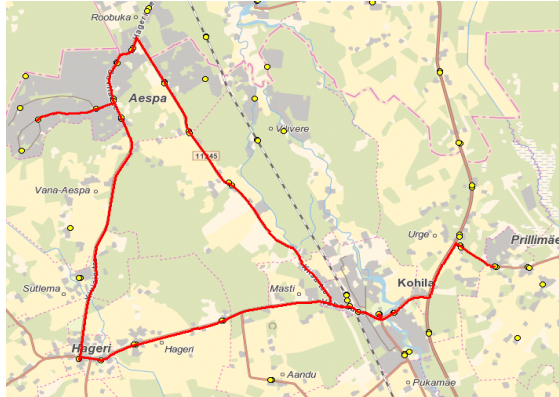

OÜ ATKO Liinid OÜ
 reg 10478062
 Ahtri 6A
 10151 Tallinn

Vallaliin

Nr. Kohila 5

Prillimäe - Kooli - Soonurme - Aespa - Hageri - Kooli

Sõiduplaan kehtib **02.09.2019**
 Liini teenindab **ATKO Liinid OÜ**

Nr.	Peatus	Reis	Reis
1	Prillimäe	08:35	
2	Urge	08:36	
3	Kohila kool	08:40	09:35
4	Kohila jaam	08:41	09:36
5	Jaagumardi	08:46	09:40
6	Raasi	08:47	09:41
7	Mäevana	08:49	09:44
8	Soonurme	08:54	09:48
9	Ikaruse	08:55	09:49
10	Suvila	08:57	09:51
11	Aespa	08:59	09:54
12	Entusiast	09:04	09:58
13	Aespa	09:06	10:01
14	A/K Loodus	09:07	10:01
15	Hageri	09:15	10:09
16	Hageri kool	09:18	10:12
17	Hageri küla	09:18	10:12
18	Päevati	09:20	10:14
19	Kohila jaam	09:25	10:19
20	Kohila kool	09:26	10:21
Töötamise päevad	1	1	

08:35; 09:35

Kooli - Hageri - Sutlema - Aespa - Hageri - Kohila

Nr.	Peatus	Reis
1	Kohila kool	11:30
2	Kohila jaam	11:32
3	Päevati	11:35
4	Hageri küla	11:37
5	Hageri	11:39
6	Sutlema	11:43
7	A/K Loodus	11:48
8	Suvila	11:48
9	Ikaruse	11:58
10	Soonurme	11:59
11	Ikaruse	12:01
12	Suvila	12:02
13	Aespa	12:02
14	Entusiast	12:05
15	Aespa	12:07
16	A/K Loodus	12:08
17	Hageri kool	12:14
18	Hageri küla	12:15
19	Päevati	12:17
20	Kohila jaam	12:22
21	Kohila	12:24
Töötamise päevad	1	

11:30

Märkused

1 liiklus toimub 02.09.2018

09:35 väljumine on 1. ja 12. klassi õpilastele ja lapsevanematele

Sõitjate sisenedamine ja väljumine toimub kõikidel liiklusemärgiga 541a tähistatud bussipeatustes