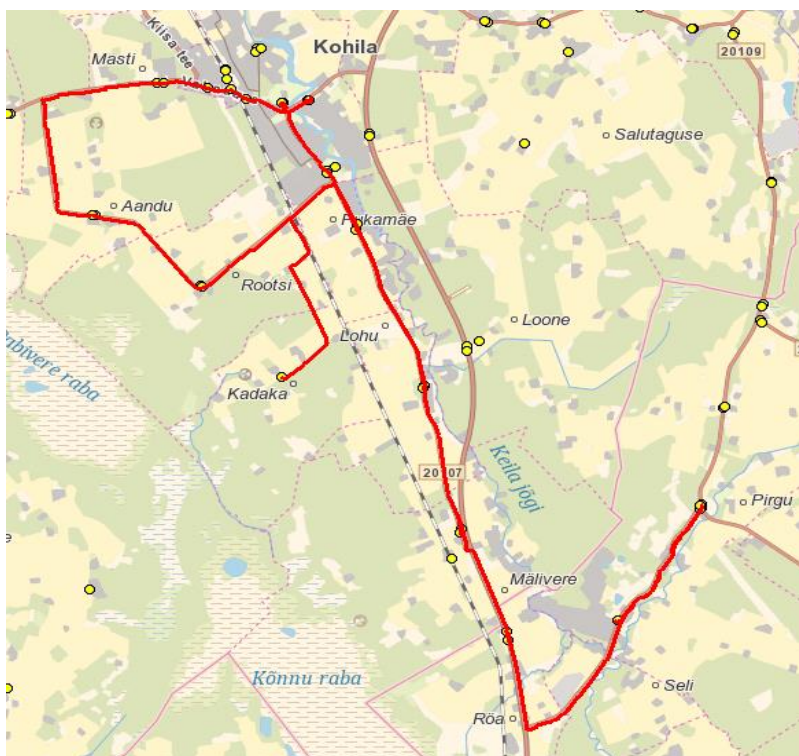

Kohila - Aandu - Kadaka - (Lohu - Pirgu) - Kohila

Nr.	Peatus	Reis	Reis
1	Kohila	14:40	16:15
2	Gümnaasiumi	14:45	16:20
3	Vabaduse	14:47	16:22
4	Viigi	14:47	16:22
5	Masti	14:48	16:23
6	Aandu	14:51	16:26
7	Hiirepilli	14:52	16:27
8	Kadaka	14:57	16:32
9	Pukamäe		16:38
10	Lohu		16:41
11	Mälivere		16:43
12	Kärneri		16:45
13	Pirgu		16:50
14	Seli		16:52
15	Kärneri		16:55
16	Mälivere		16:57
17	Lohu		16:59
18	Tohisoo	15:03	17:02
19	Kohila	15:06	17:05
Töötamise päevad		1-5	1-5

16:15